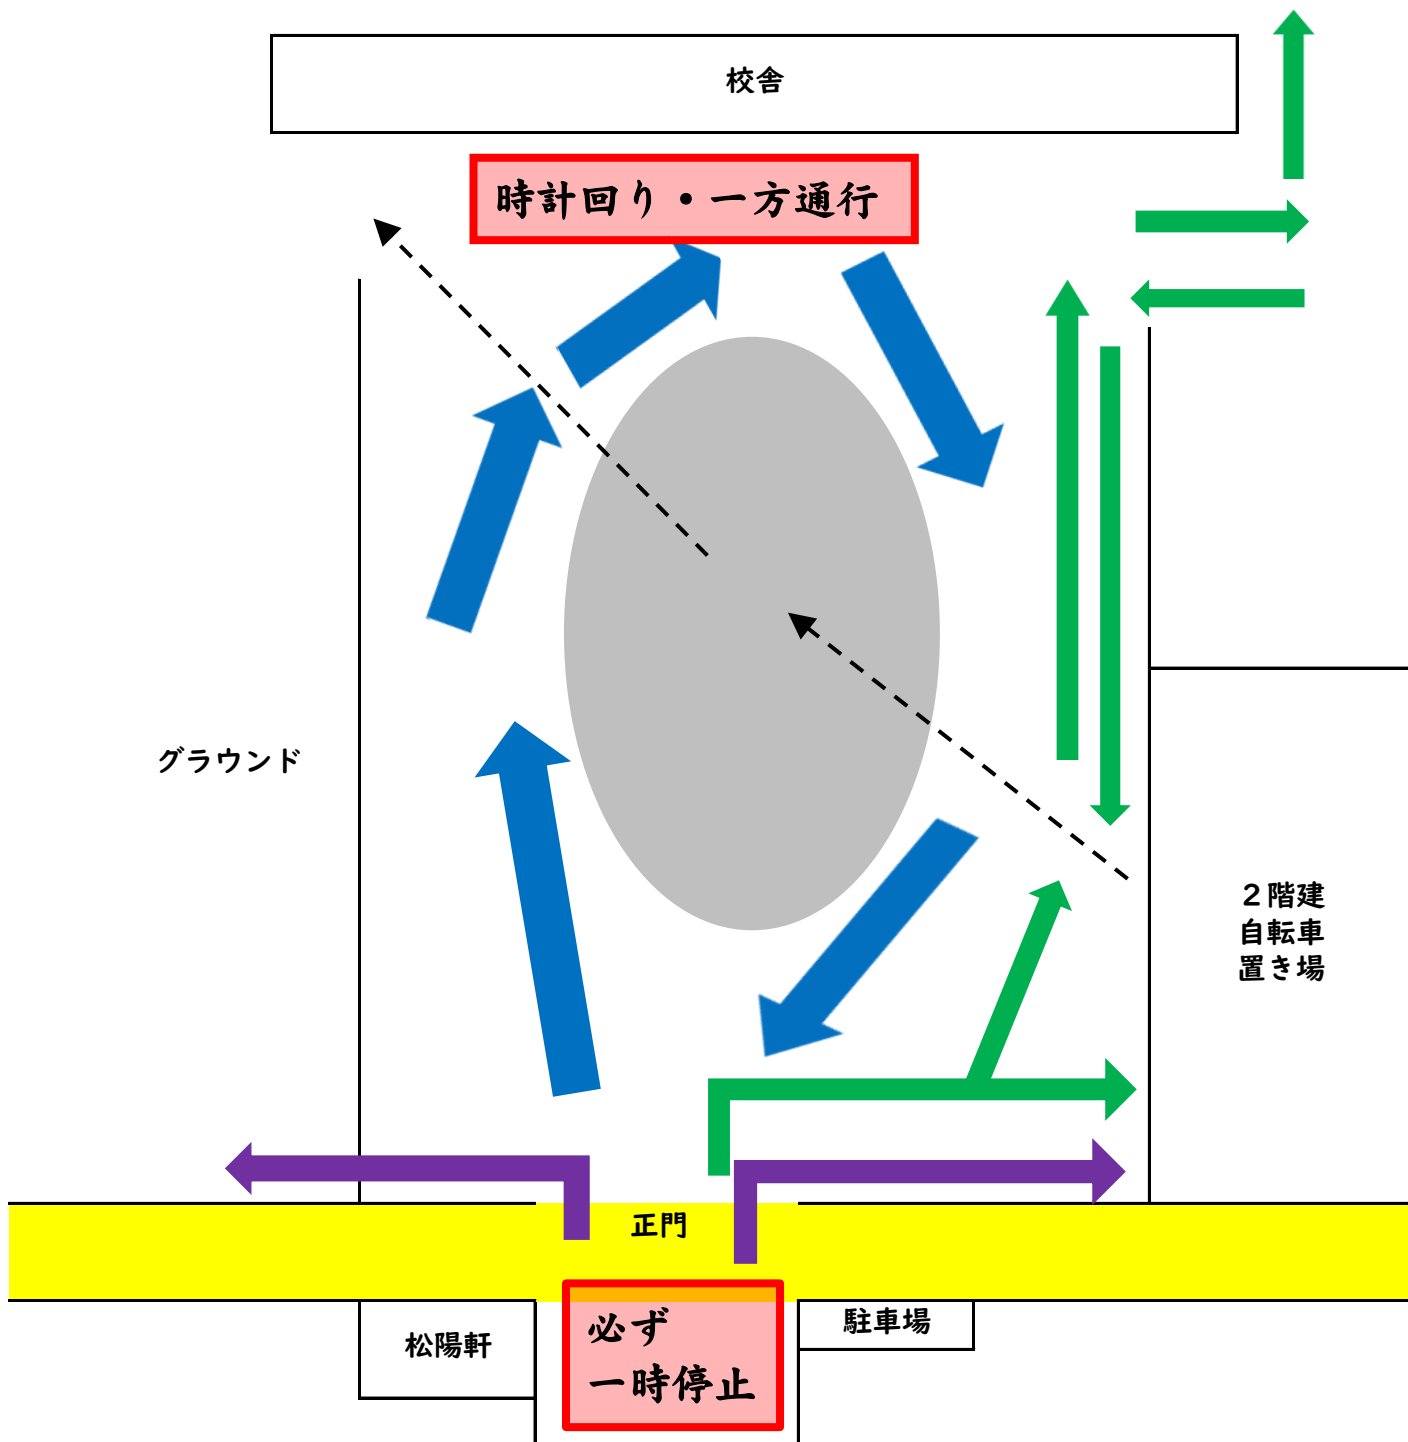

# 日川高校前庭ロータリーへの車両の進入について

青矢印：自動車（登校時・下校時共通）

紫矢印：バイク 緑矢印：自転車 黒矢印：徒歩

※自転車・バイク・徒歩の矢印は、登校時（下校時は逆）

校舎北自転車  
置き場へ

※青矢印のとおり、正門通過後は直進し、ロータリーを時計回り・一方通行で進んでください。

正門右の駐車スペースを利用する場合も、一周まわってから、駐車してください。

※構内では徐行運転をお願いします。

※生徒の自転車・バイクは、上図のとおりロータリーの外側を通行するように指導しています。

自動車は、ロータリー内側を通行してください。

※正門南の細い道（上の黄色い道）は、周辺住民の皆さんの生活道路で小学生の通学路でもあります。

正門通過時（入出時ともに）には、必ず一時停止・左右確認をしてください。