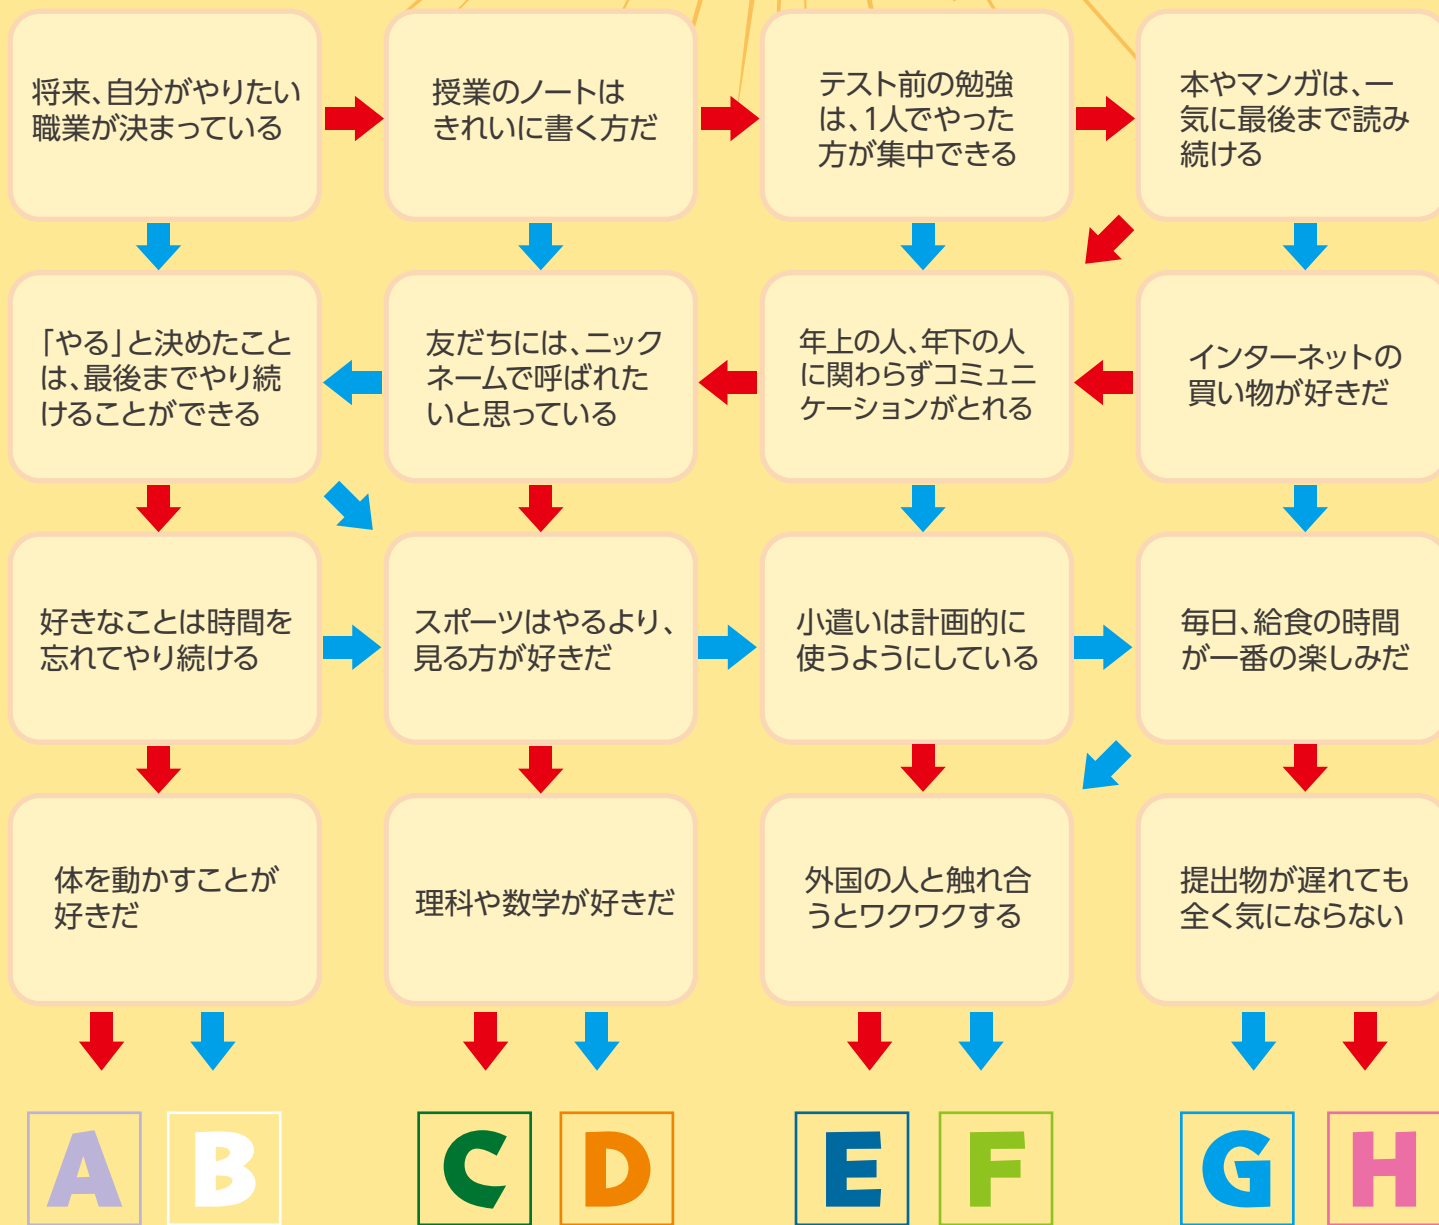

日川のカタチ

HIKAWA
HIGH SCHOOL
2019
11月号

活躍の場がいっぱい
超楽しい学校生活!!

SSH(スーパーサイエンスハイスクール)

「日川高校」
フローチャート
進学適性チェック

裏面 ▶ あなたは日川に向いてる?

この夏日本一になりました。

佐藤 日路 (3年)
さて何の日本一でしょう?
→内面へ

進学適性 チェック

START

Yes →
No →

答えは内面にあるよ!
確認してみよう。

♡キラーン♡

みんなで一緒に！

日川の学校生活を

これが日川の学園祭
紫風祭

クラスの団結力と仲間の絆が試される

わーっ！わーっ！わーっ！

楽しもう！

あなたは日川に向いてる？
進学適性チェック 診断結果

A 日川の運動部でトップレベルを目指そう

B 日川の文化部で感性をさらに高めよう

C 日川のSSHで科学にドップリつかろう

D 日川の授業で学力を伸ばして大学進学しよう